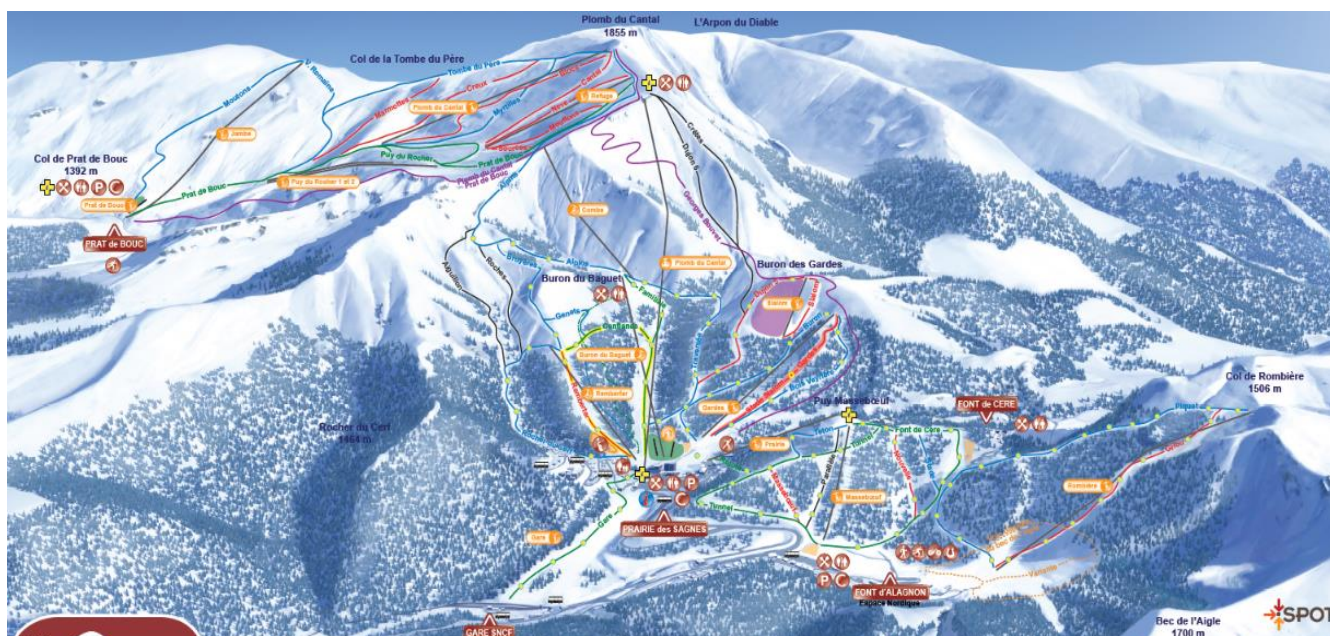

VENTE DE FORAITS DE SKI SAISON 2024 – 2025 LE LIORAN

Domaine skiable ouvert du 21 Décembre 2024 au 23 Mars 2025
Tous les jours de 9h à 17h.

COMMANDE UNIQUEMENT PAR CORRESPONDANCE ET REMISE DES FORAITS
UNIQUEMENT LORS DES PERMANENCES DES COOPERATIVES

En vente dès mardi 3 et 17 décembre 2024 à la coopé de 12h30 à 15h

Et les mardi 7 et 21 janvier 2025...voir calendrier des coopés 2025.

AUCUN FORAITS NE SERA ENVOYE PAR COURRIER INTERNE

Bon de commande est disponible à l'impression sur le site de l'amicale :

www.amicale-chaurillac.fr

Le client doit s'informer sur les conditions d'ouverture du domaine skiable et le prix pratiqué en caisse avant l'utilisation de son forfait.